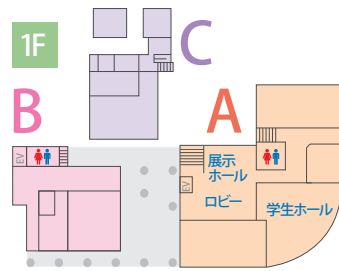

OPEN CAMPUS

3.22 SAT

13:30~16:10
受付/13:00~13:30

芸術表現学科

タイムスケジュール

開催会場・教室

※教室番号の見方
(例)A201~A棟の201番教室、
(例)G10~G棟の10番教室

芸術表現学科 プログラム概要

プログラム名	時間	内容
ウェルカム コンサート	13:30 ~ 14:00(30分)	在学生によるミニコンサートを開催します。 曲目・出演者は当日までのお楽しみ♪
学科紹介		芸術表現学科の学びポイントや取得できる検定、めざせる職業・就職先、カリキュラム、入試について説明します。
学び体験	14:10 ~ 14:40(30分) 14:50 ~ 15:20(30分)	大学の専門的な学びを体験してみませんか？ 学生スタッフがサポートするので安心です。
保護者説明会①	14:10 ~ 14:40(30分)	本学独自の奨学金や、就活支援についてご紹介します。
保護者説明会②	14:50 ~ 15:20(30分)	学科による学修支援や、学生作品についてご紹介します。
キャンパスツアー	14:10 ~ 14:40(30分) 14:50 ~ 15:20(30分)	デザインPC室、音楽練習室、学生作品の展示コーナー、造形室、図書館などをご案内します。
在学生とのブレイクタイム	15:30 ~ 16:05(35分)	授業のこと、大学生活のこと、大学の雰囲気、卒業制作展など、気になることを何でも在学生に聞いてみよう。
個別相談コーナー	16:10 ~ 16:30(20分)	大学の学びや学生生活、入試など、お気軽にご相談ください。 学科教員や、専門スタッフがお答えします。