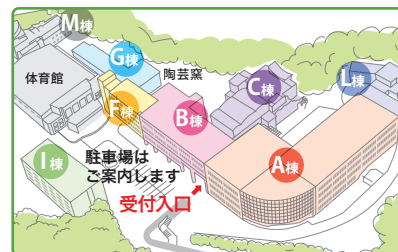

OPEN CAMPUS

3.22 SAT

13:30~16:10
受付/13:00~13:30

芸術表現学科

タイムスケジュール

開催会場・教室

※教室番号の見方
(例)A201~A棟の201番教室、
(例)G10~G棟の10番教室

芸術表現学科 プログラム概要

プログラム名	時間	内容
ウェルカム コンサート	13:30 ~ 14:00(30分)	在学生によるミニコンサートを開催します。 曲目・出演者は当日までのお楽しみ♪
学科紹介		芸術表現学科の学びポイントや取得できる検定、めざせる職業・就職先、カリキュラム、入試について説明します。
学び体験	14:10 ~ 14:40(30分) 14:50 ~ 15:20(30分)	大学の専門的な学びを体験してみませんか？ 学生スタッフがサポートするので安心です。
保護者説明会①	14:10 ~ 14:40(30分)	本学独自の奨学金や、就活支援についてご紹介します。
保護者説明会②	14:50 ~ 15:20(30分)	学科による学修支援や、学生作品についてご紹介します。
キャンパスツアー	14:10 ~ 14:40(30分) 14:50 ~ 15:20(30分)	デザインPC室、音楽練習室、学生作品の展示コーナー、造形室、図書館などをご案内します。
在学生とのブレイクタイム	15:30 ~ 16:05(35分)	授業のこと、大学生活のこと、大学の雰囲気、卒業制作展など、気になることを何でも在学生に聞いてみよう。
個別相談コーナー	16:10 ~ 16:30(20分)	大学の学びや学生生活、入試など、お気軽にご相談ください。 学科教員や、専門スタッフがお答えします。