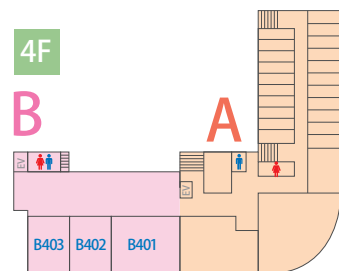

OPEN CAMPUS

3.22 SAT

13:30~16:10
受付/13:00~13:30

芸術表現学科

タイムスケジュール

開催会場・教室

※教室番号の見方
(例)A201~A棟の201番教室、
(例)G10~G棟の10番教室

芸術表現学科 プログラム概要