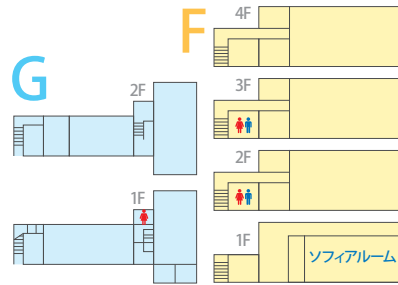

OPEN CAMPUS

3.22 SAT

13:30~16:10
受付/13:00~13:30

芸術表現学科

タイムスケジュール

開催会場・教室

※教室番号の見方
(例)A201~A棟の201番教室、
(例)G10~G棟の10番教室

芸術表現学科 プログラム概要

プログラム名	時間	内容
ウェルカム コンサート	13:30 ~ 14:00(30分)	在学生によるミニコンサートを開催します。 曲目・出演者は当日までのお楽しみ♪
学科紹介		芸術表現学科の学びポイントや取得できる検定、めざせる職業・就職先、カリキュラム、入試について説明します。
学び体験	14:10 ~ 14:40(30分) 14:50 ~ 15:20(30分)	大学の専門的な学びを体験してみませんか？ 学生スタッフがサポートするので安心です。
保護者説明会①	14:10 ~ 14:40(30分)	本学独自の奨学金や、就活支援についてご紹介します。
保護者説明会②	14:50 ~ 15:20(30分)	学科による学修支援や、学生作品についてご紹介します。
キャンパスツアー	14:10 ~ 14:40(30分) 14:50 ~ 15:20(30分)	デザインPC室、音楽練習室、学生作品の展示コーナー、造形室、図書館などをご案内します。
在学生とのブレイクタイム	15:30 ~ 16:05(35分)	授業のこと、大学生活のこと、大学の雰囲気、卒業制作展など、気になることを何でも在学生に聞いてみよう。
個別相談コーナー	16:10 ~ 16:30(20分)	大学の学びや学生生活、入試など、お気軽にご相談ください。 学科教員や、専門スタッフがお答えします。