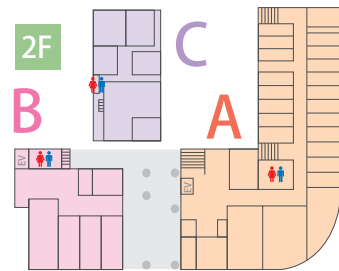

OPEN CAMPUS

3.22 SAT

13:30~16:10
受付/13:00~13:30

芸術表現学科

タイムスケジュール

開催会場・教室

※教室番号の見方
(例)A201~A棟の201番教室、
(例)G10~G棟の10番教室

芸術表現学科 プログラム概要