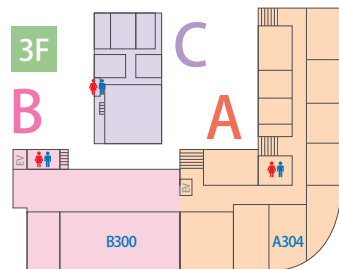

OPEN CAMPUS

3.22 SAT

13:30~16:10
受付/13:00~13:30

芸術表現学科

タイムスケジュール

開催会場・教室

※教室番号の見方
(例)A201~A棟の201番教室、
(例)G10~G棟の10番教室

芸術表現学科 プログラム概要